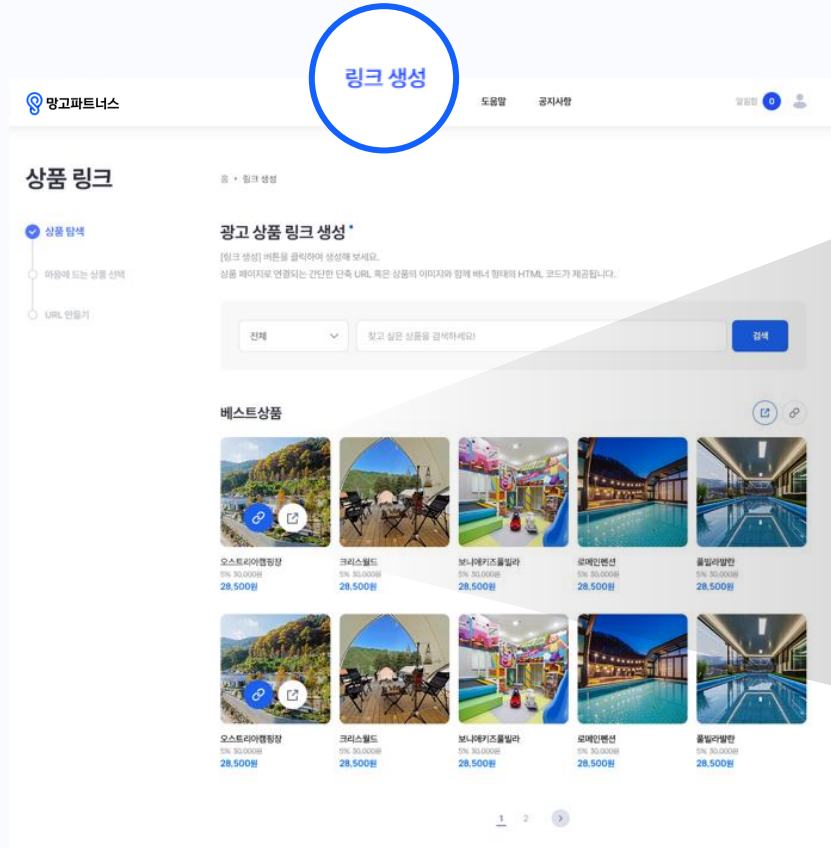

모바일 앱 목록

플레이 스토어 혹은 애플 앱스토어의 앱 URL을 입력해주세요

추가완료	https://lanfood.kr/	x	스크린샷
추가완료	https://youtue.co.kr/lanfood/	x	스크린샷

해당 사이트가 '트립세일즈 파트너스 이용약관 및 운영정책'에 위배되지 않음을 확인합니다.

광고 상품 링크 생성

내가 광고할 상품의 링크를 생성하여 블로그 또는 SNS에 게시하세요
나만의 광고 상품이 생성 됩니다

체험단 신청

체험단을 진행하고 무료로 숙박 및 쇼핑 상품을 협찬 받아보세요!
나의 경험을 공유하며 리워드도 받고 상품을 판매하면 더욱 많은 포인트를 모을 수 있어요!

체험단 상품

숙박, 쇼핑 등 협찬을 받아 본인의 경험을 SNS에 공유해주세요!

진행중

마감

경주 스테이13월

신청 1명 / 모집 3명