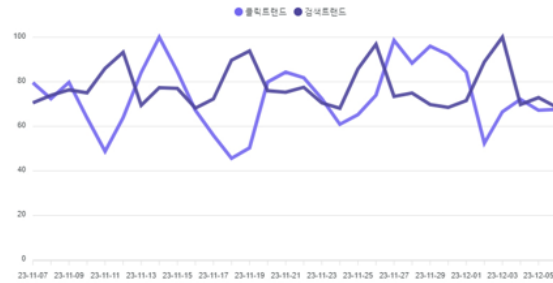

일별 리포트

일별 리포트

정산 리포트

날짜 범위

- 어제
- 일주일
- 30일
- 맞춤형

기간 선택

2023-12-01

2023-12-31

취소

검색

홈 > 리포트 > 실적 리포트

ⓘ 전일지 데이터가 오후 4시 전후로 반영됩니다.

최근 업데이트 2023-00-00

일별 실적

월별 실적

클릭	구매 건수	합산 금액	수익	전환율
0	0	0	0	0.00%

축장길 1

축장길 2

일별 실적

월별 실적

클릭	구매 건수	합산 금액	수익	전환율
0	0	0	0	0.00%

정산 리포트

일정 금액 이상이 될 경우 마이페이지에 입력해둔 결제정보를 통해 정산이 진행되며, 정산리포트를 통해 상세정산내역 확인이 가능합니다.

리포트