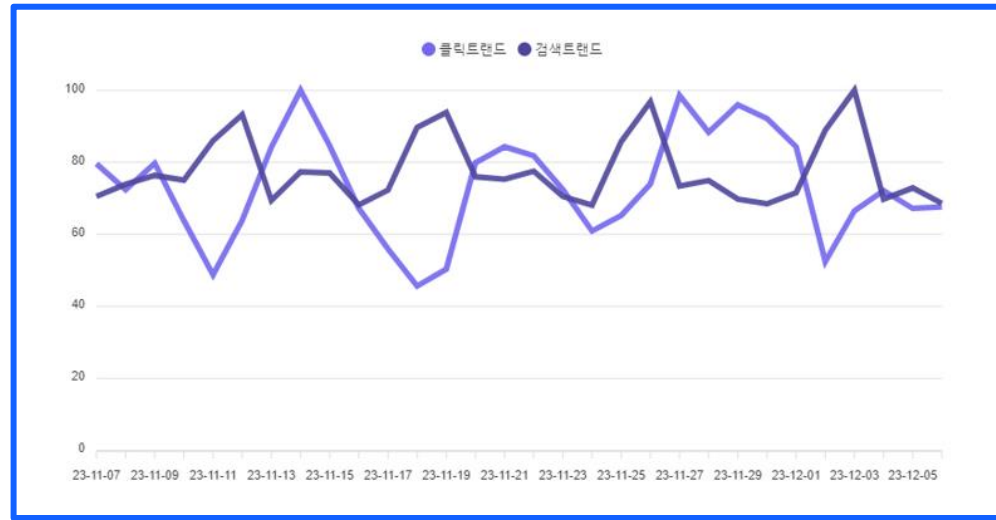

취소

검색

홈 > 리포트 > 실적 리포트

ⓘ 전일지 데이터가 오후 4시 전후로 반영됩니다.

최근 업데이트 2023-00-00

일별 실적

월별 실적

클릭	구매 건수	합산 금액	수익	전환율
0	0	0	0	0.00%

축장길 1

축장길 2

일별 실적

월별 실적

클릭	구매 건수	합산 금액	수익	전환율
0	0	0	0	0.00%

정산 리포트

일정 금액 이상이 될 경우 마이페이지에 입력해둔 결제정보를 통해 정산이 진행되며, 정산리포트를 통해 상세정산내역 확인이 가능합니다.

리포트